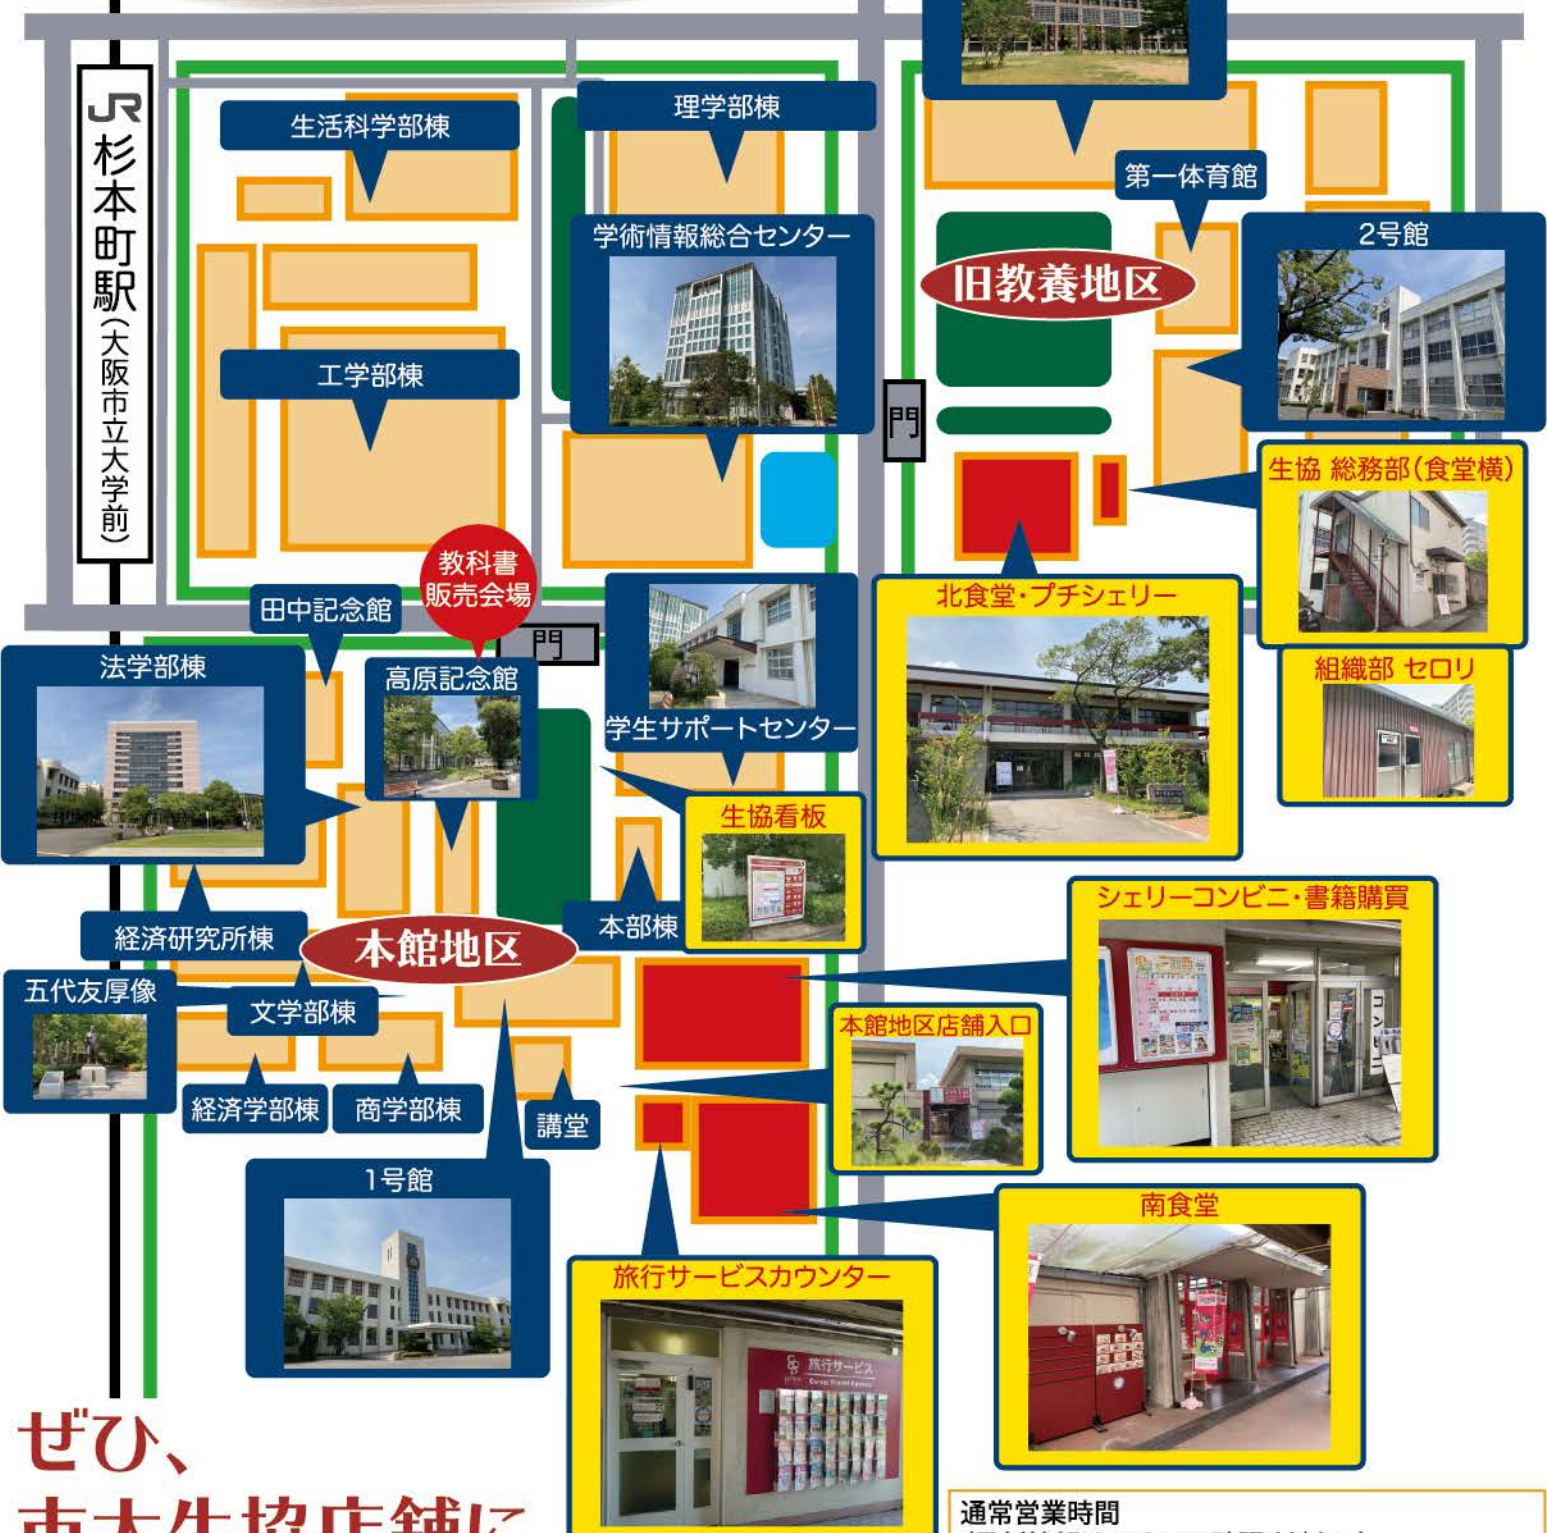

ようこそ！大阪市立大学へ！

ぜひ、
市大生協店舗に
お立ち寄りください！

通常営業時間
(最新情報はWebでご確認ください)

シェリーコンビニ	8:30~19:00
シェリー書籍購買	10:00~19:00
シェリー旅行サービスカウンター	10:00~18:00
北食堂	8:00~14:00
南食堂	11:00~19:15
プチシェリー	8:30~18:00
総務部	9:00~18:00
全店土日祝休業	